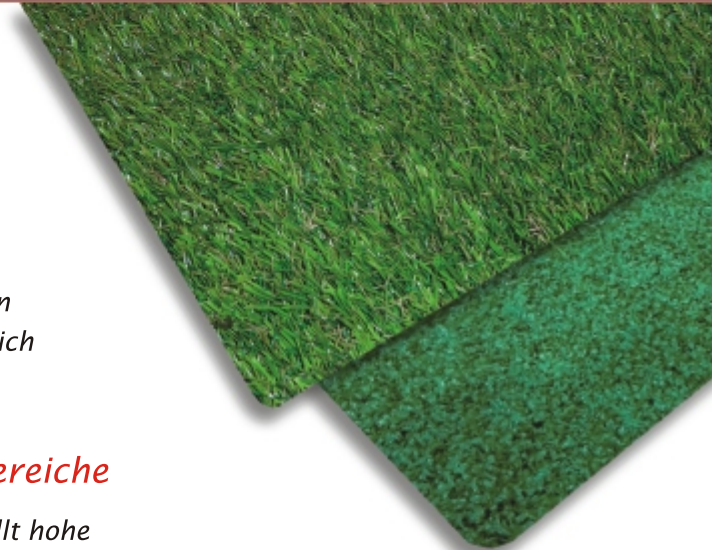

Cross Rasenteppiche sind Indoor und Outdoor einsetzbar und bestehen aus robusten Kunstfasern, die fest im Trägermaterial verankert sind. Die Pflege erfolgt mit einem Staubsauger.

### *Vergleich der Florhöhen*